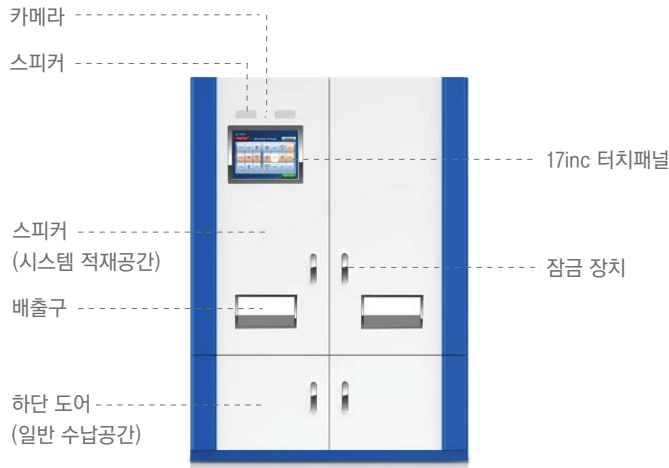

IDMS-1718 중요증서관리기

- 중요증서 관리, 보안
- 통장, 카드등의 수량 카운팅
- 17인치 터치 패널
- 예약 발급, 발급현황 Report
- 클라이언트 프로그램 제공

(주)하소인텍

www.hasointech.com

General Specifications

IDMS-1718

금융기관에서 보안이 중요시되는 카드/통장의 체계적인 재고 관리와 현황파악을 보다 확실하게 할 수 있도록 합니다.

Feature

- 중요증서 관리, 보안
- 통장, 카드등의 수량 카운팅
- 17인치 터치 패널
- 예약 발급, 발급현황 Report
- 클라이언트 프로그램 제공

Specifications

모델명	IDMS-1718	디스플레이 장치	17inch 터치패널
스피커	듀얼 사운드 스피커	카메라	130만 화소
배출구	2 배출구	공간 구분	시스템 적재 공간(상) / 일반 수납 공간(하)
시스템 적재 공간	7개 나열 3층 구조 / 카트리지 슬라이딩 구조	카트리지	통장/카드 카트리지 21EA 내장 가능
도어 센서	도어 개/폐 상태감지 센서	전원	220VAC
크기	1260(W) x 1872(H) x 620(D) mm		

카트리지 Specifications

수량 카운팅 속도	2초 이내
최대 카운팅 수량	카드 250매, 통장 110매
매체 사이즈	카드 86(W) x 54(L) mm, 통장 87(W) x 139(L) mm
Interface	RS-485
규격	144(W) x 263(L) x 326(H) mm
중량	4.2 Kg
사용전원	24V DC, 2A